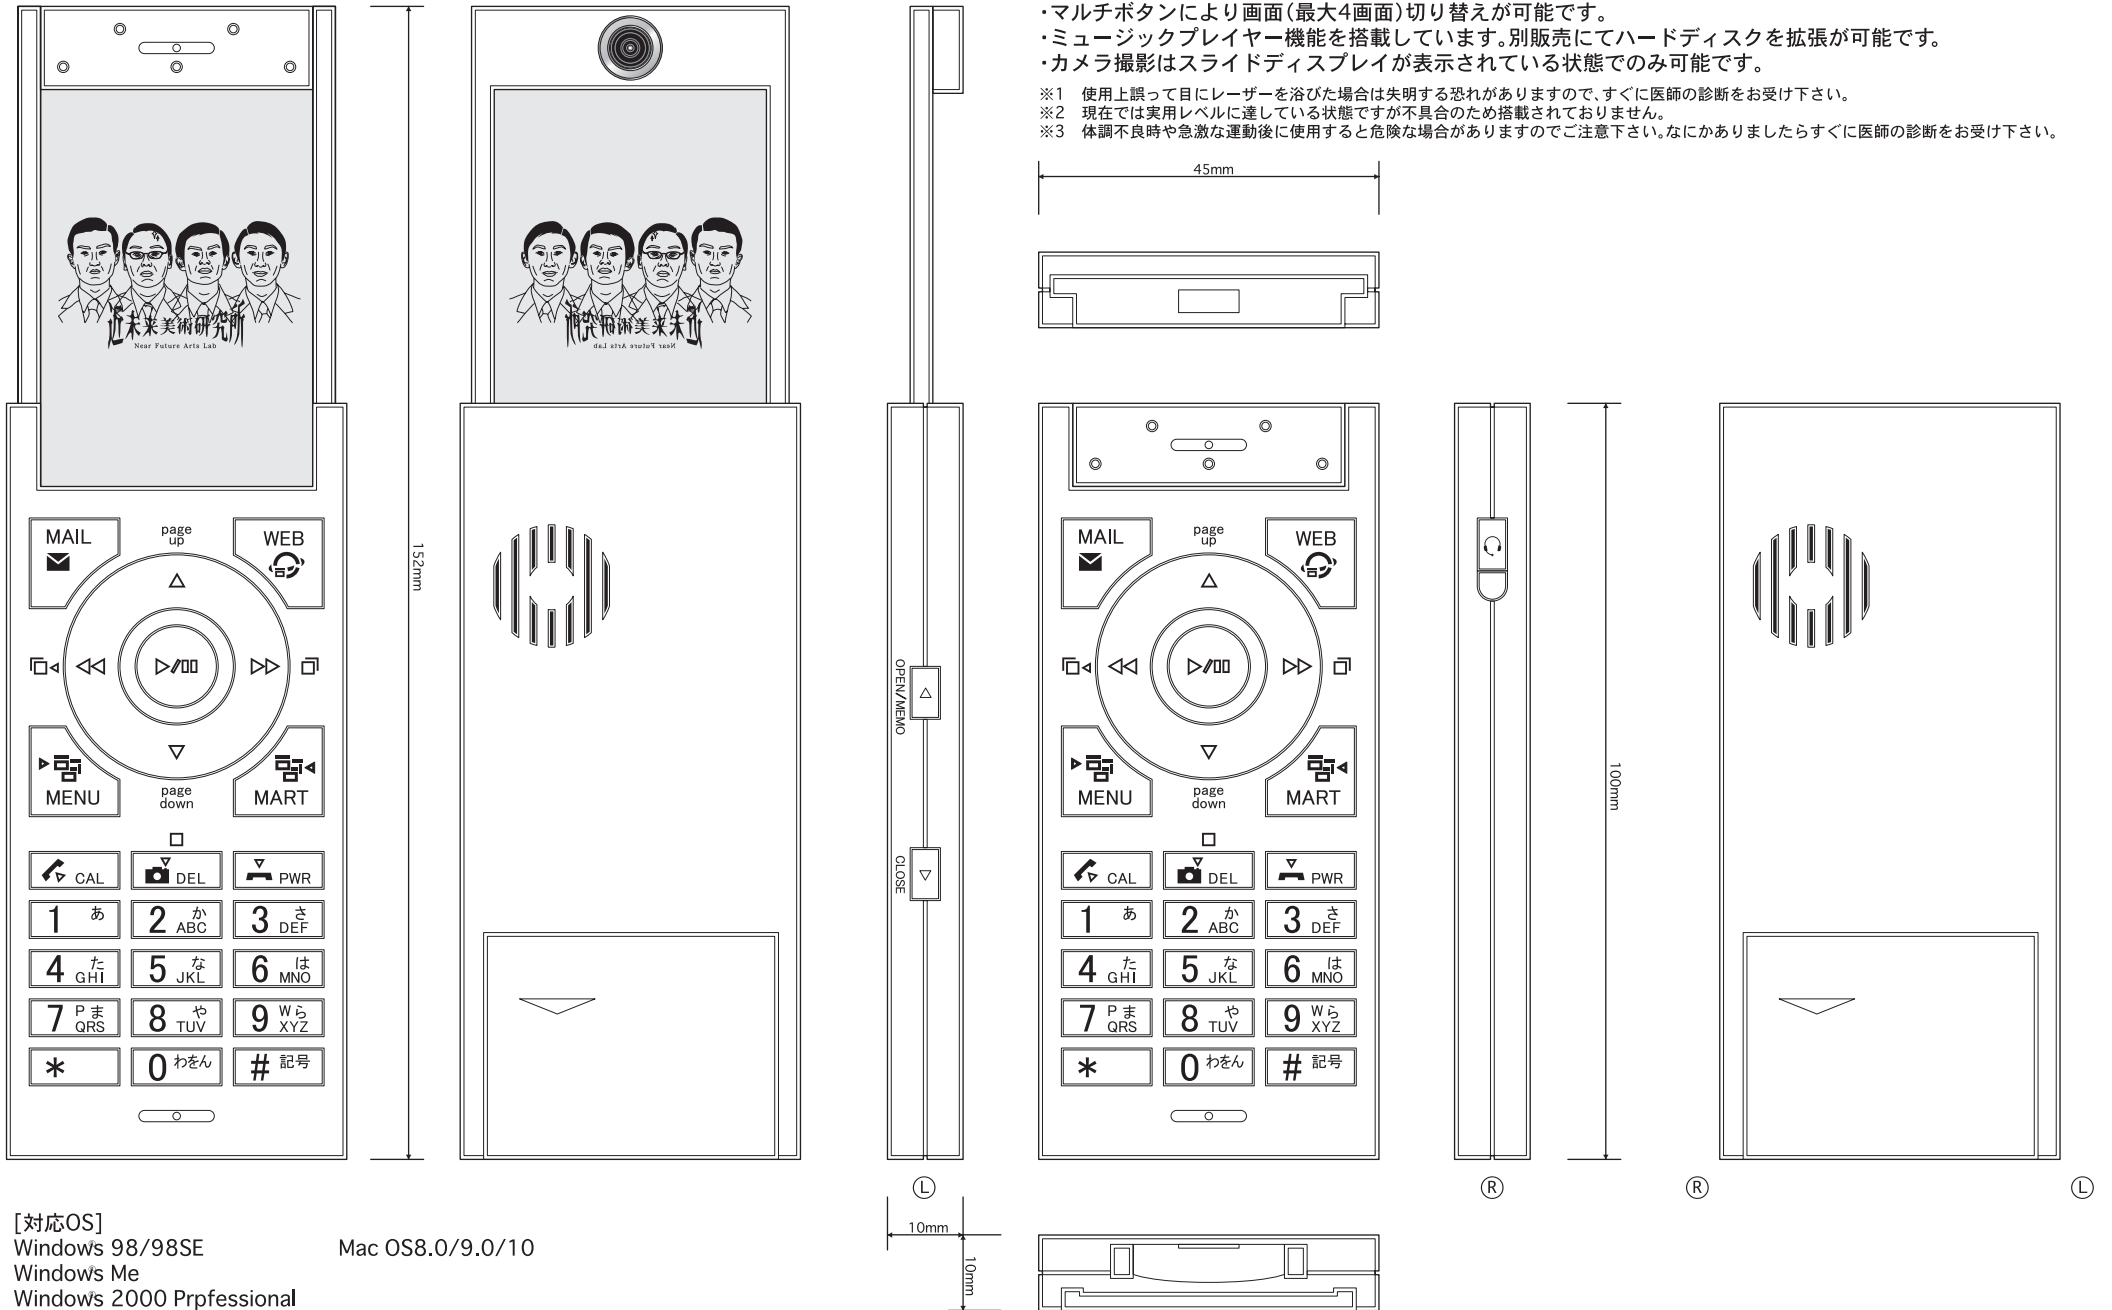

■ KINBI MODEL/KP-07D4/JA07D10C14

- ・TV通話中「マルチカメラシステム」によるデータ処理により鮮明で高品質な画像を体感できます。
- ・スライドディスプレイは「レーザリングシステム^{※1}」により外部投影に優れており、プロジェクター機能を搭載。さらに「空間投影機能(ビットプロジェクターシステム)^{※2}」も搭載。
- ・人体に触れることによる充電方法「ヒューマン・ジェネレーションシステム^{※3}」を搭載。充電切れが起こり難しくなっています。従来通りの充電方法も可能です。
- ・マルチボタンにより画面(最大4画面)切り替えが可能です。
- ・ミュージックプレイヤー機能を搭載しています。別販売にてハードディスクを拡張が可能です。
- ・カメラ撮影はスライドディスプレイが表示されている状態でのみ可能です。

※1 使用上誤って目にレーザーを浴びた場合は失明する恐れがありますので、すぐに医師の診断をお受け下さい。

※2 現在では実用レベルに達している状態ですが不具合のため搭載されておりません。

※3 体調不良時や急激な運動後に使用すると危険な場合がありますのでご注意ください。なにかありましたらすぐに医師の診断をお受け下さい。

[対応OS]
Windows 98/98SE
Windows Me
Windows 2000 Prpfessional
Windows XP Professional
/Home Edition

Mac OS8.0/9.0/10